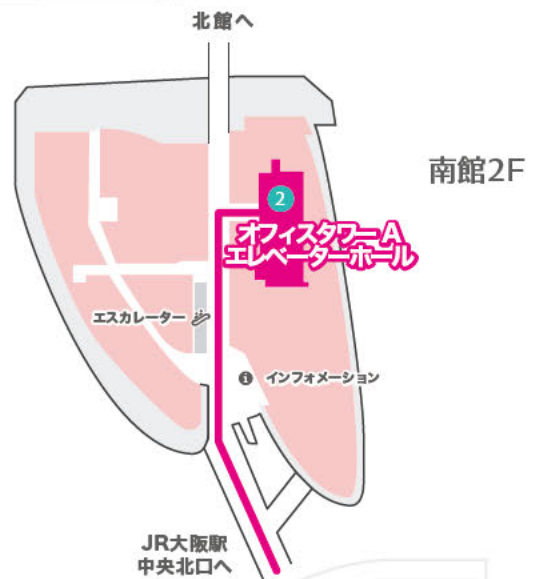

さくらインターネット本社 グランフロント大阪タワー A35F

アクセスマップ

電車からのアクセス

- JR「大阪駅」より中央北口徒歩 7分
- 地下鉄御堂筋線「梅田駅」より徒歩 9分
- 阪神「梅田駅」・阪急「梅田駅」より徒歩 10分
- 地下鉄四つ橋線「西梅田駅」より徒歩 13分
- 地下鉄谷町線「東梅田駅」より徒歩 13分
- JR「北新地駅」より徒歩 13分

グランフロント大阪 タワーA

大阪駅中央北口のアトリウム広場の上りエスカレーターに乗り、2Fへ進みます。

- 1 グランフロントの連絡橋を渡り南館2Fに入ります。
- 2 右側にあるインフォメーションの先の右手にあるオフィスタワーA入口に入ります。
✕ 左手側にあるエスカレーターからはオフィスタワーに入れません。

- 3 オフィスタワーAのエレベーターホールからエレベーターで9Fまでお上がりください。

- 4 9Fに到着後、スカイロビーにてエレベーターDに乗り換え35Fへ向かいます。

- 5 35Fのエレベーターホールに到着しましたら右折し入口までお越しください。