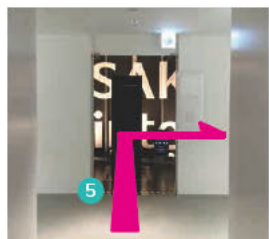

さくらインターネット本社 グランフロント大阪タワー A35F

アクセスマップ

電車からのアクセス

- JR「大阪駅」より中央北口徒歩 7分
- 地下鉄御堂筋線「梅田駅」より徒歩 9分
- 阪神「梅田駅」・阪急「梅田駅」より徒歩 10分
- 地下鉄四つ橋線「西梅田駅」より徒歩 13分
- 地下鉄谷町線「東梅田駅」より徒歩 13分
- JR「北新地駅」より徒歩 13分

グランフロント大阪 タワーA

大阪駅中央北口のアトリウム広場の上りエスカレーターに乗り、2Fへ進みます。

- 1 グランフロントの連絡橋を渡り南館2Fに入ります。
- 2 右側にあるインフォメーションの先の右手にあるオフィスタワーA入口に入ります。
✕ 左手側にあるエスカレーターからはオフィスタワーに入れません。

- 3 オフィスタワーAのエレベーターホールからエレベーターで9Fまでお上がりください。

- 4 9Fに到着後、スカイロビーにてエレベーターDに乗り換え35Fへ向かいます。

- 5 35Fのエレベーターホールに到着しましたら右折し入口までお越しください。