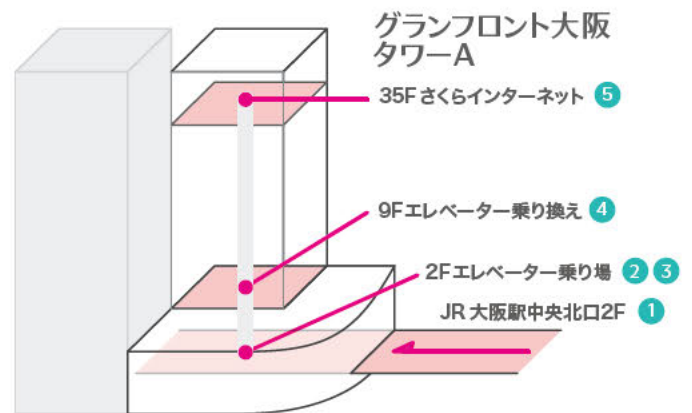

- 1 グランフロントの連絡橋を渡り南館2Fに入ります。
- 2 右側にあるインフォメーションの先の右手にあるオフィスタワーA入口に入ります。
✕ 左手側にあるエスカレーターからはオフィスタワーに入れません。

- 3 オフィスタワーAのエレベーターホールからエレベーターで9Fまでお上がりください。

- 4 9Fに到着後、スカイロビーにてエレベーターDに乗り換え35Fへ向かいます。

- 5 35Fのエレベーターホールに到着しましたら右折し入口までお越しください。