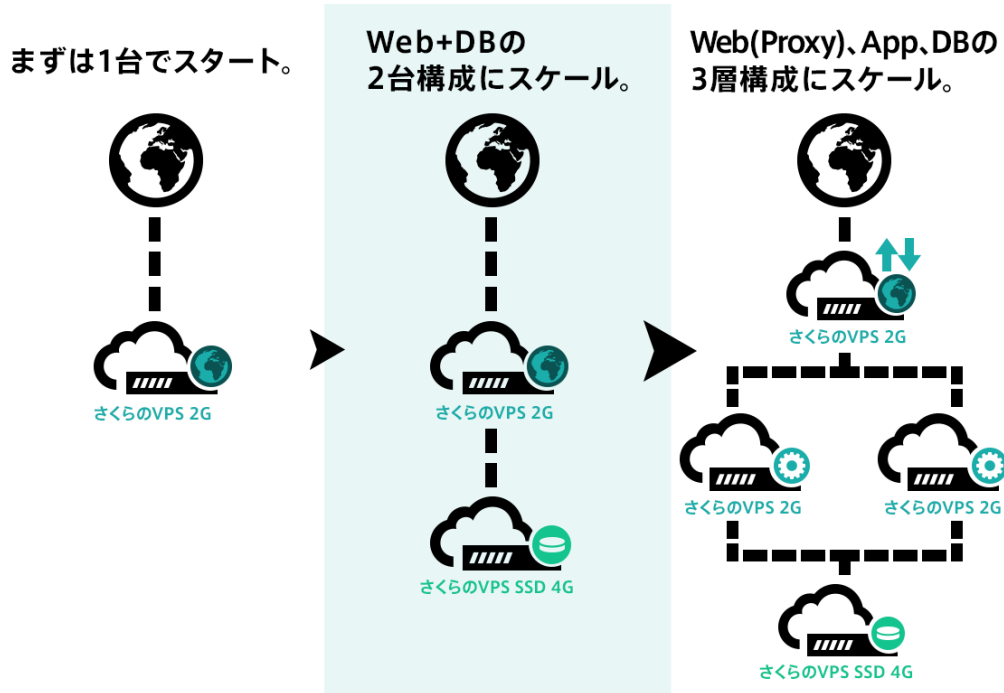

ローカルネットワークは最大10セグメントまで利用可能で、回線帯域は1Gbpsベストエフォートでの提供となります。ローカルネットワークに台数制限はなく、各サーバは3つのネットワークインターフェースをもつため、大規模かつ柔軟なシステム構成をVPSで実現できるようになります。スケールするVPS、それが「さくらのVPS」です。

また、より大規模なシステム構築と、よりミッションクリティカルなシステム運用を可能とするために、データベースサーバ用途に最適なSSDプランに8GB、16GBのメモリ容量をもつ上位プランを追加し、石狩、大阪に続く3リージョン目となる東京リージョンを開設します。さらに、お客様からご要望の多かったIPv6による通信にも対応開始します。

従来のVPSの概念を飛び越え、新次元のサービスへと生まれ変わった「さくらのVPS」の今後にぜひご期待ください。

VPS revolution

さくらのVPSはもっと手軽に、もっと自由に。

■大規模システムをVPSで！複数台接続を実現するローカルネットワーク

「安価に複数台システムを組みたい」というお客様の声にお応えし、お客様専用のローカルネットワークを構築し、サーバ間の安全な通信を可能とするローカルネットワークを提供します。ローカルネットワークは無料で利用可能で、最大10セグメントまでネットワークを作ることができ、回線帯域は1Gbps ベストエフォートでの提供となります。ローカルネットワークに台数制限はなく、各サーバは3つのネットワークインターフェースをもつため、大規模かつ柔軟なシステム構成をVPSで実現できるようになります。

■手軽に複数台管理！簡単操作で使いやすいコントロールパネル

ローカルネットワークの設定やサーバの一括管理ができる、新しいコントロールパネルを提供します。サーバメニューでは、ご利用中のVPSの一覧を見ることができ、複数のVPSを対象にサーバの起動、停止などの一括操作が可能です。ネットワークメニューでは、ローカルネットワークの追加や設定ができます。

OS再インストールなど一部の機能は現行コントロールパネルでの提供となりますが、すべての操作を新コントロールパネルで実行可能とするアップデートを計画しています。