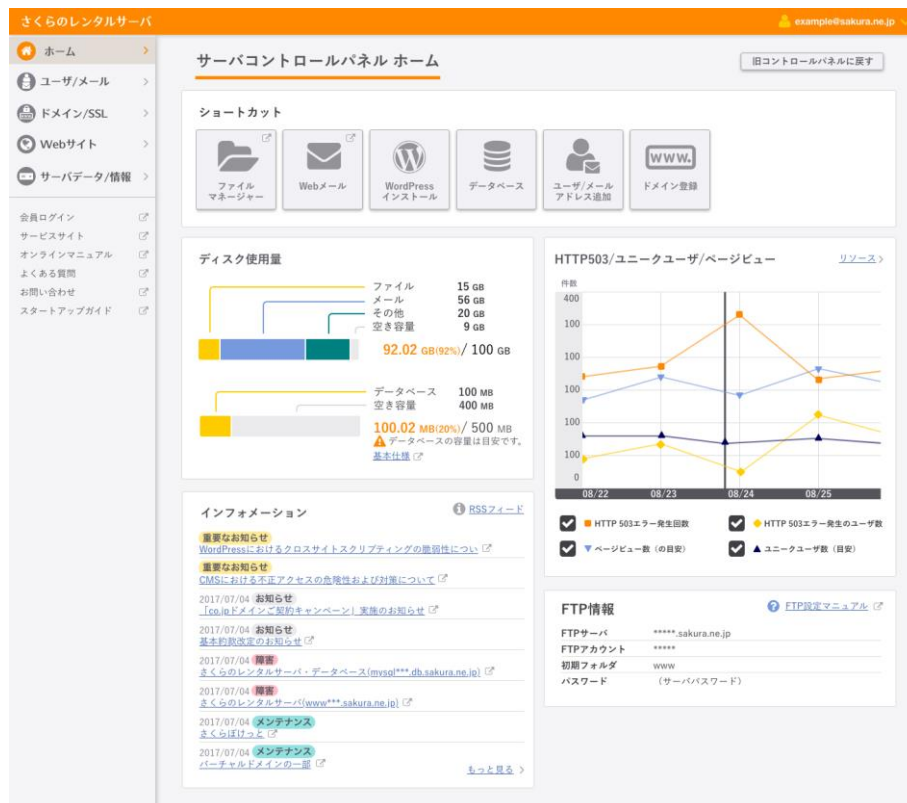

報道関係各位

2018年4月18日
さくらインターネット株式会社

さくらインターネット、「さくらのレンタルサーバ」で WordPress など PHP アプリケーションを最大16倍に高速化 ～より直感的で分かりやすくコントロールパネルも刷新～

インターネットインフラサービスを提供するさくらインターネット株式会社（本社：大阪府大阪市、代表取締役社長：田中 邦裕）は、「さくらのレンタルサーバ」において、WordPress などの PHP アプリケーションを最大16倍^{※1}に高速化する「PHP モジュールモード」を2018年4月18日より提供開始します。

PHP モジュールモードにより、従来の料金そのままに、WordPress や EC-CUBE、concrete5 など PHP を利用した CMS の管理画面の操作やサイト表示速度の大幅な改善が期待されます。実際に、これまでの CGI モードと比較して WordPress サイトのパフォーマンステストを行い、最大16倍速い処理結果となりました。

さらに、さくらのレンタルサーバの新コントロールパネル^{※2}を5月（予定）に公開します。直感的で分かりやすいデザインに刷新するほか、WordPress のインストールがより簡単に行えるようになります。

【新コントロールパネルイメージ】

※画面は開発中のものです。実際の仕様とは異なる場合がございます。

さくらのレンタルサーバは、今後もよりよいサービスの提供を目指してまいります。ますます進化するさくらのレンタルサーバにご期待ください。