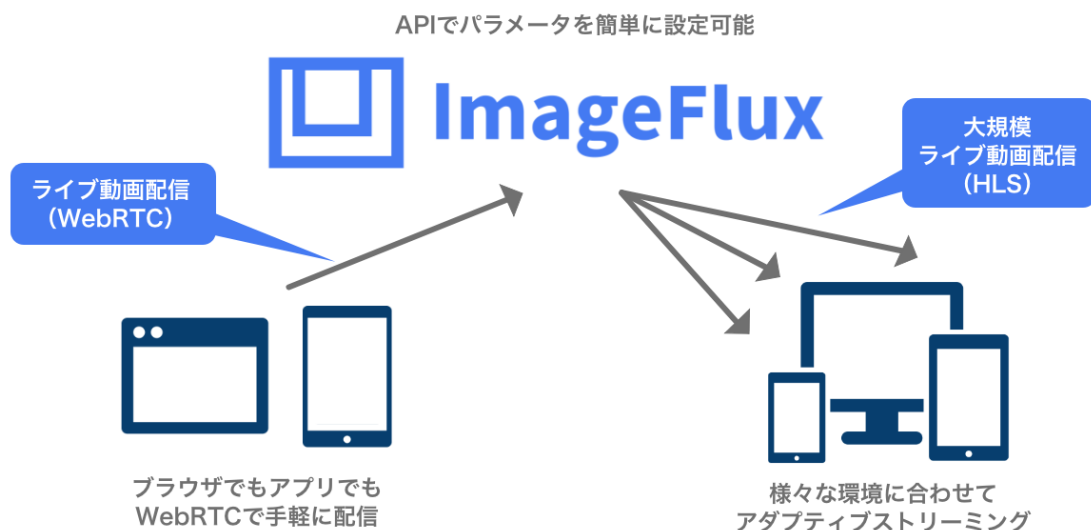

< 「ImageFlux Live Streaming」 利用イメージ >