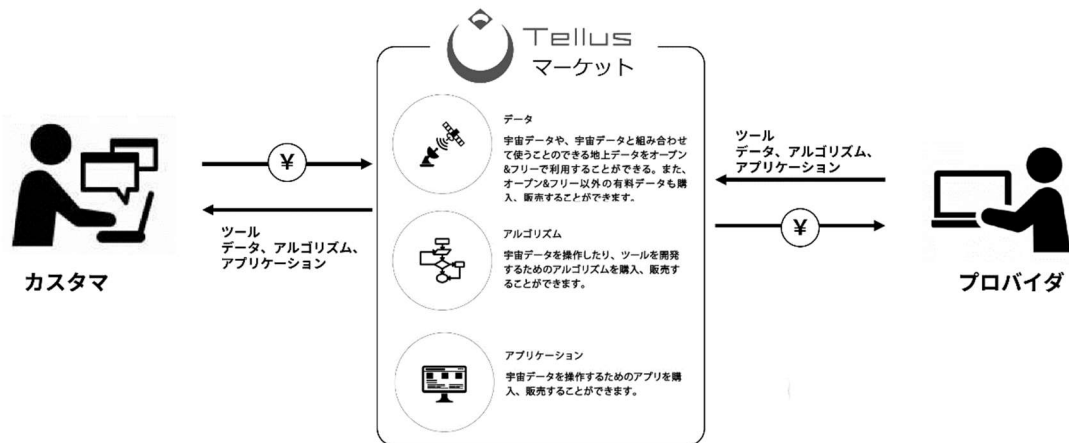

■Tellus マーケットを追加

Tellus マーケットは、プロバイダの様々なツール（衛星・地上等で取得できるデータ、解析用のアルゴリズム、Tellus 上のデータもしくはアルゴリズムを利用して制作したアプリケーション）を広く一般の法人や個人が安全にお取引いただけるサービスです。

マーケット利用イメージ