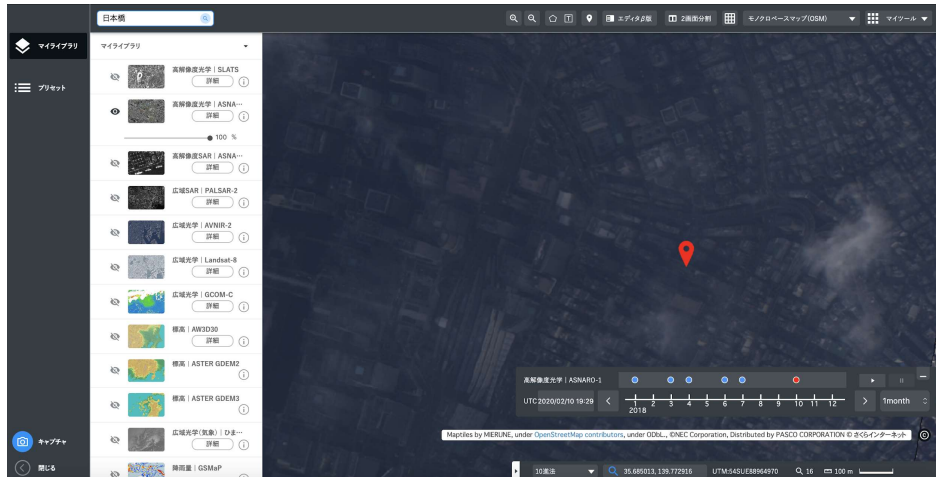

Tellus Ver.2.0 では、Tellus 公式サイトデザインの刷新、Tellus の操作環境である Tellus OS の UI/UX について、衛星データや地上データをより分析しやすいように改善しました。

Ver2.0 Tellus 公式サイトリニューアルトップページ

また、衛星・地上等で取得できるデータ、解析用のアルゴリズム、Tellus 上のデータもしくはアルゴリズムを利用して制作したアプリケーションを安全にお取引いただけるサービス「Tellus マーケット」をリリースいたします。

<Tellus Ver.2.0 のアップデート内容>

■Tellus OS の UI/UX を改善

Tellus OS は衛星データを手軽に見たい、開発環境で使用するデータを探したいカスタマがデータを閲覧し、操作することができる環境です。

今回、直感的に操作できるようにするためのデザインのリニューアルと同時に、興味がある場所・時刻を基準にしてデータを検索することができるように機能を改善しました。後述する Tellus マーケットで購入したアドインも連携し、より簡易にデータを分析できるようになりました。