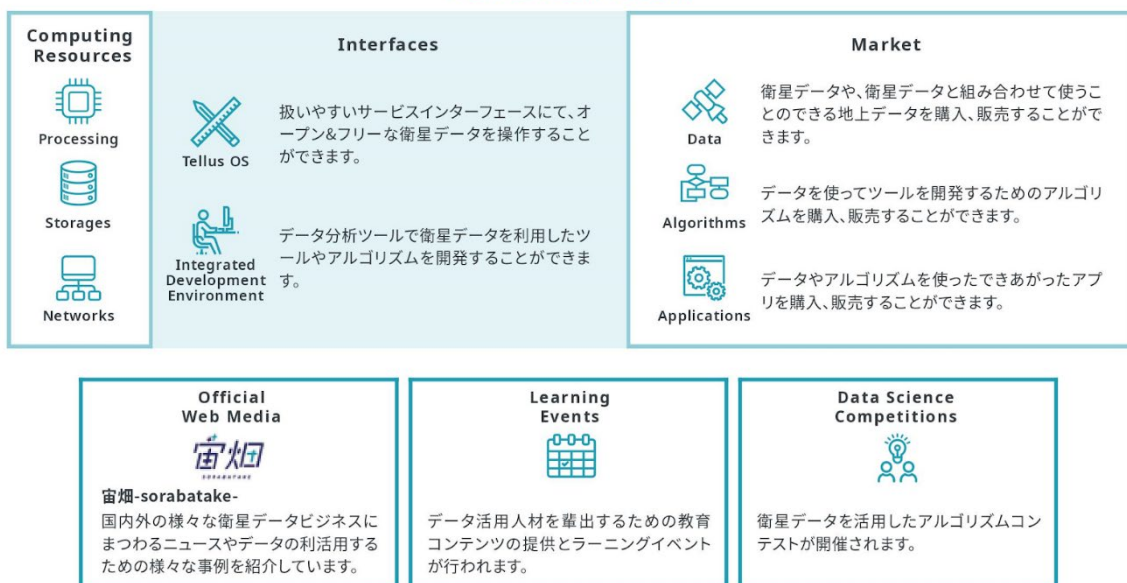

2020年12月23日
さくらインターネット株式会社

衛星データプラットフォーム「Tellus」、衛星・地上データのマーケットが本格始動 気象・防災・行政など多種多様なデータなどのツール売買が可能に

インターネットインフラサービスを提供するさくらインターネット株式会社（本社：大阪府大阪市、代表取締役社長：田中 邦裕）は、当社が経済産業省事業として開発・運用する、クラウド上で衛星データの分析ができる日本発の衛星データプラットフォーム「Tellus（テルース）」の「マーケット」機能において、2020年12月23日より課金機能の提供を開始します。^{※1} これにより、Tellus で有料ツール^{※2} の売買が可能になりました。

Tellus は、「宇宙を民主化する」というビジョンを掲げ、衛星データを利用した新たなビジネスマーケットの創出を目的とする、クラウド環境で分析ができるオープン＆フリーなプラットフォームです。衛星と地上の複数のデータをかけ合わせ、新たなビジネス創出を促進するための6つの機能を提供しています。

Tellus PLATFORM

Tellus Platform(学習からビジネスまで一気通貫で提供するプラットフォーム)

「マーケット」とは、搭載されているさまざまなツールを一般の法人や個人がご利用いただける機能で、2020年2月より公開を開始しました。この度、この「マーケット」に、課金機能を追加し有料ツールの売買が可能になりました。これにより、「マーケット」では、さまざまなツールをECサイトのようなUIで検索し、購入することが可能となりました。購入したツールは、Tellusの開発環境やTellusの操作環境（Tellus OS）で利用することができます。