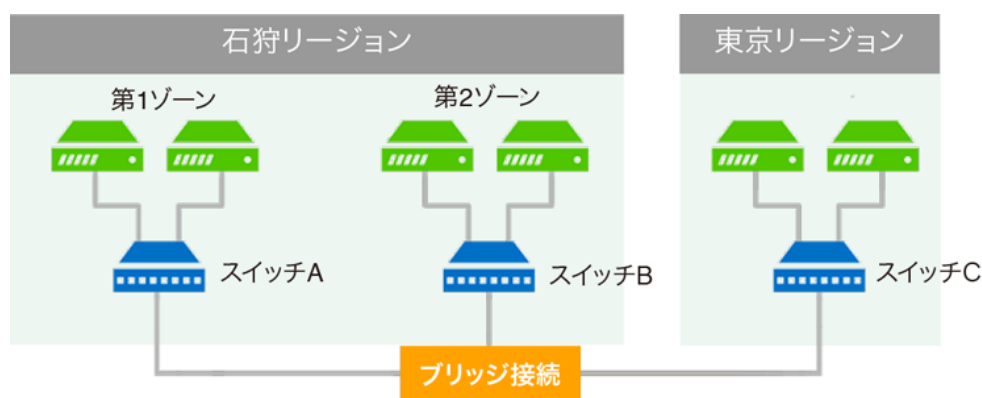

のご利用にも安定したパフォーマンスを提供いたします。また「標準プラン(HDD)」の2TB、4TBは、石狩リージョンよりも低価格での提供を実現しました。大量のデータをご利用の場合は、東京リージョンの大容量ディスクをご検討ください。

■冗長化に便利な東京と石狩のリージョン間をつなぐ「ブリッジ接続」

従来の「ブリッジ接続」は「石狩第1ゾーン」と「石狩第2ゾーン」のネットワークをつなぐものでしたが、東京リージョンの提供開始に伴い、「東京第1ゾーン」にも同時に接続できるようになります。

石狩の第1ゾーンと第2ゾーンは設備・システムが完全に独立しているため、ゾーン間で冗長化を実現することができましたが、東京リージョンも含んだ構成にすることで、地理的に離れた場所で同一のシステムを運用できるようになり、より堅牢な冗長システムを構築することができます。

▼「石狩リージョン・東京リージョンの接続例」

■「さくらのクラウド」ロードマップについて

さくらのクラウドでは、随時アップデートを行い、より便利にご利用いただけるよう努めております。今後は、サーバにSSDディスクを内蔵し、スケールアウトに最適な「ローカルディスクプラン（仮称）」や、リージョンおよびゾーン間をまたいでトラフィックを分散することも可能な「グローバルサーバロードバランシング機能（仮称）」の導入を予定しております。

今後提供を予定している機能（仮称含む）	機能概要
ローカルディスクプラン	安価でIOPS性能の良いSSDディスクを内蔵したサーバプラン。バッチ処理やスケールアウトのような一時的な利用に最適。
グローバルサーバロードバランシング機能	ゾーンやリージョンを越えてトラフィックを分散させることができるロードバランシング機能。
2段階認証	パスワードの入力以外に、スマートフォンに送られたセキュリティコードを確認してログインし、より安全にアクセスができるようになるしくみ。
ユーザ権限設定	ユーザごとに、サーバ作成・操作の可否など、細かい権限の設定ができるようになる。

ますます進化する「さくらのクラウド」にご期待ください。

<サービスの詳細>

「さくらのクラウド」<http://cloud.sakura.ad.jp/>

<料金詳細>

「サービス仕様・料金」<http://cloud.sakura.ad.jp/specification.php#section-server>